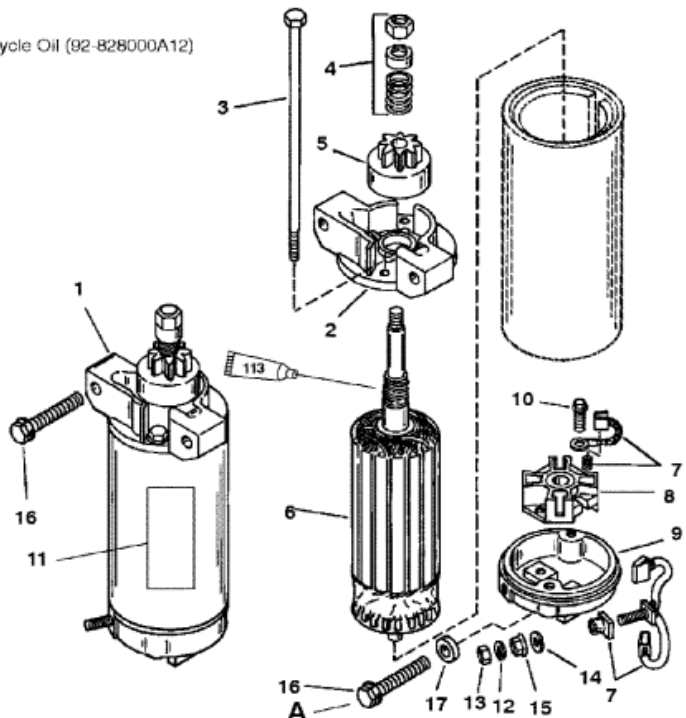

113 4 Cycle Oil (92-828000A12)

**A** - Torque bottom starter bolt to 21.0 lb. ft. (28.5 N-m)

Parts List

Ref	Class	Part	Description	Qty	Comment	Footnote
1	50	833153	5 STARTER MOTOR	1		
2		823639	2 DRIVE CAP	1		
3	10	823641	1 THRU BOLT	2		
4		823640	1 DRIVE KIT	1		
5		86177	1 PINION	1		
6		823638	1 ARMATURE	1		
7		75384	1 BRUSH & SPRING KIT	1		
8		61787	1 HOLDER	1		
9		811901	1 COMMUTATOR CAP	1		
10		F15158	2 SCREW	2		
11		NSS	NOT SOLD SEPARATE	1		
12	13	26992	1 LOCKWASHER, (.250)	1		
13	11	94330	2 NUT, (.250-20)	2		
14	13	26992	2 LOCKWASHER, (.250)	2		
15	11	20890	1 NUT, (.250-20)	1		
16	10	818934	50 SCREW, (M8 x 50)	3		
17	23	824921	1 SPACER	1		